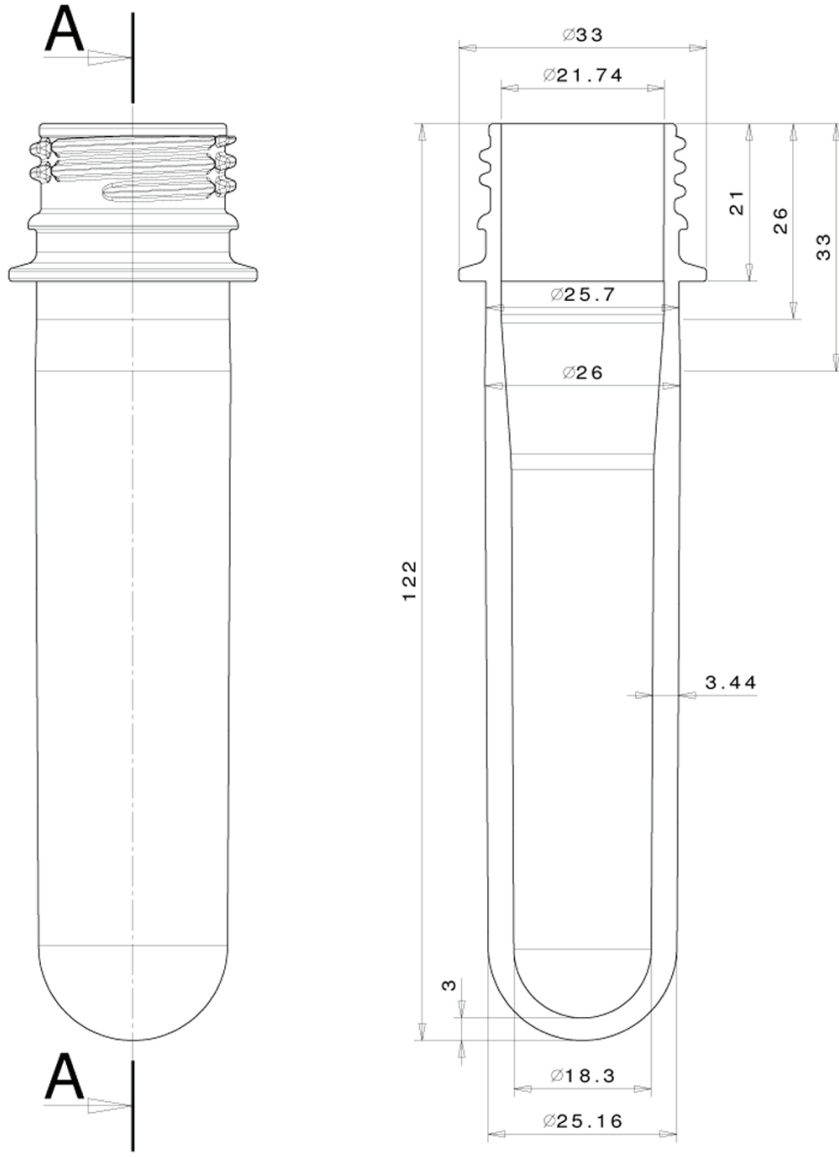

104444

28 PCO 1810, 35 gram; PET Preform, Dk Blue
K.G. International - sales@kgint.com - +1 305 499-9816

A-A View/Görünüm

| | |
|----------|-----------------|
| SCALE | 1/1 (mm) |
| MATERIAL | PET |
| WEIGHT | 35,00 ± 0,50 gr |
| QUALITY | ISO EN 9001 |